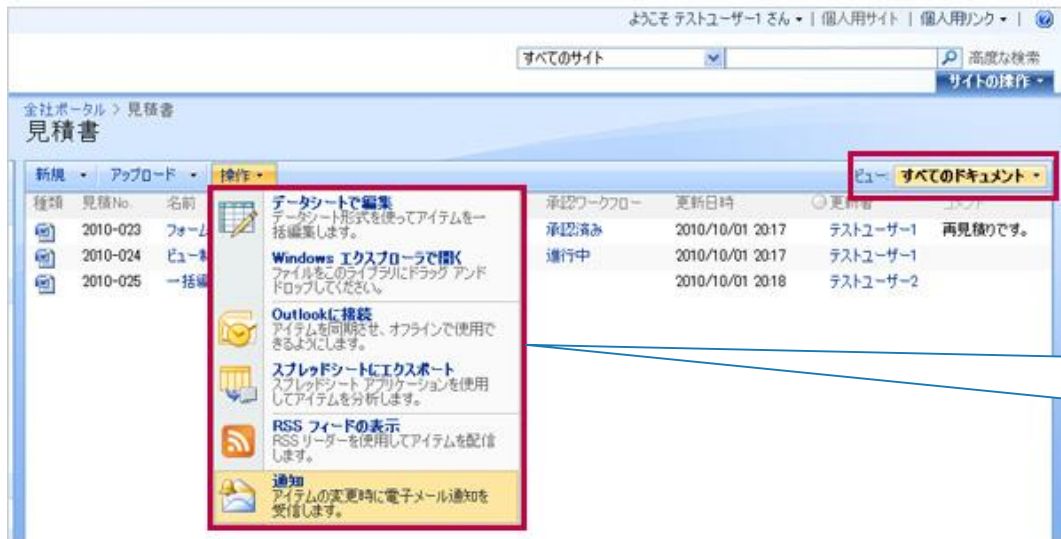

SP改 ビュー制御機能

SharePoint にアクセスしたユーザーやグループによって、リストビューやデータシートビューの表示/非表示などを個別に制御できる機能。

[SP改] ビュー制御機能 は、SharePoint のリストビューの表示/非表示の制御や、操作メニューに表示される項目の制御を行うことができます。

ユーザーやグループ単位で、リスト ビュー毎に表示・非表示を設定できます。

また、ビュー毎に「データシートで編集」「Windows エクスプローラで開く」「スプレッドシートにエクスポート」の各操作を利用できないようにすることも可能です。

※個人用ビューは、制御の対象になりません。

▼ユーザーによって、表示が異なるビュー選択ドロップダウン

ユーザーAでログインした場合

ユーザーBでログインした場合

ユーザーAは「サンプルビュー-1」を表示できますが、ユーザーBは表示できません。

▼操作メニューの「データシートで編集」「Windows エクスプローラで開く」「スプレッドシートにエクスポート」の項目を表示制御したリストビュー

既定のビュー

通常のビューでは、操作メニューの項目がすべて表示されます。

「データシートで編集」「スプレッドシートにエクスポート」「Windows エクスプローラで開く」の各操作メニューを非表示にしたビュー

「ビュー制御機能」を設定すると、操作メニューの項目の一部を利用不可にしたリストビューを作成できます。

その他の特長

- ・ビューを非表示にした場合、URL を直接指定して表示した場合にも表示できません。
- ・ツール バーの「データシートで編集」「スプレッドシートにエクスポート」「Windows エクスプローラで開く」の各メニューも利用不可にすることができます。