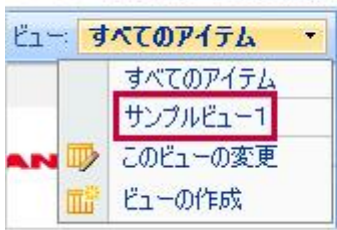

SP改 ビュー制御機能

SharePoint にアクセスしたユーザーやグループによって、リストビューやデータシートビューの表示/非表示などを個別に制御できる機能。

[SP改] ビュー制御機能 は、SharePoint のリストビューの表示/非表示の制御や、操作メニューに表示される項目の制御を行うことができます。

ユーザーやグループ単位で、リスト ビュー毎に表示・非表示を設定できます。

また、ビュー毎に「データシートで編集」「Windows エクスプローラで開く」「スプレッドシートにエクスポート」の各操作を利用できないようにすることも可能です。

※個人用ビューは、制御の対象になりません。

▼ユーザーによって、表示が異なるビュー選択ドロップダウン

ユーザーAでログインした場合

ユーザーBでログインした場合

ユーザーAは「サンプルビュー-1」を表示できますが、ユーザーBは表示できません。

▼操作メニューの「データシートで編集」「Windows エクスプローラで開く」「スプレッドシートにエクスポート」の項目を表示制御したリストビュー

既定のビュー

通常のビューでは、操作メニューの項目がすべて表示されます。

「データシートで編集」「スプレッドシートにエクスポート」「Windows エクスプローラで開く」の各操作メニューを非表示にしたビュー

「ビュー制御機能」を設定すると、操作メニューの項目の一部を利用不可にしたリストビューを作成できます。

その他の特長

- ・ビューを非表示にした場合、URL を直接指定して表示した場合にも表示できません。
- ・ツール バーの「データシートで編集」「スプレッドシートにエクスポート」「Windows エクスプローラで開く」の各メニューも利用不可にすることができます。